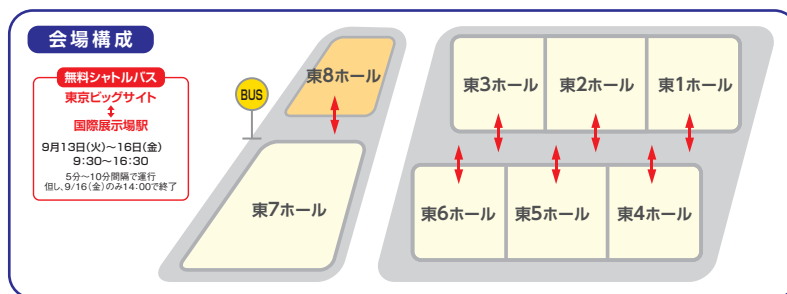

List of Exhibitors

東8ホール East Hall 8

登録所

7-101
セイノー情報サービス

7-201
KURANDO

7-102

ナビタイムジャパン

ITAGE 7-202

7-203

三谷コンピュータ

7-204

ユーザックシステム

JVCケンウッド・公共産業システム

7-205

ニューランドAIDC ※ビジコム

7-206

7-207

インフォセンス

7-207

トナミシステムソリューションズ

日立産業制御ソリューションズ

7-209 7-208

7-210

オプティマインド

リック FPTジャパンホールディングス ※日本アドレスタイプ

7-212 7-211

サンロジ

CADネットワークサービス

7-213

トランスロン

札幌臨海小樽・石狩地域産業活性化協議会

BlueGreenGroup

7-214

シーネット

7-215 7-218

ナノシード

7-216 7-217

メガソフト 古野電気

7-219

パスコ

主催者事務局
Secretariat office

東8ホール

物流関連団体
情報発信ステージ会場

出展者プレゼンテーション
セミナー
C会場

飲食ラウンジ

出展者
プレゼンテーション
セミナー
A会場

出展者
プレゼンテーション
セミナー
B会場